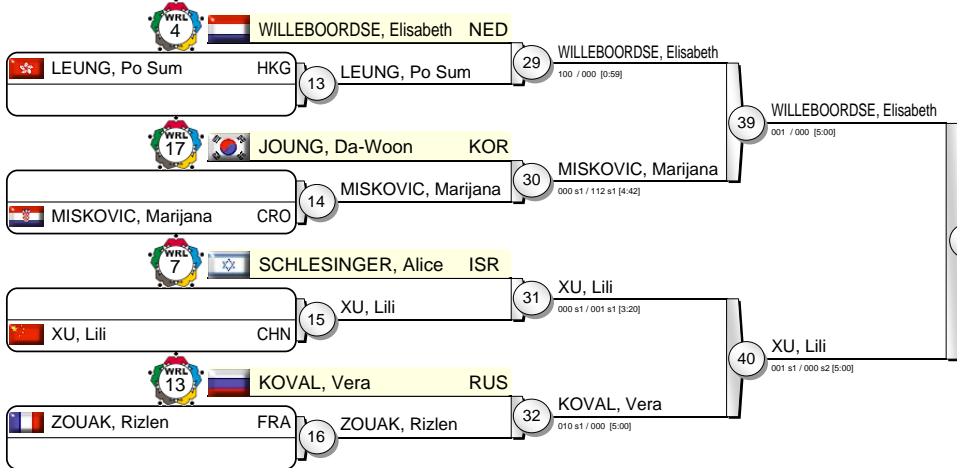

# IJF Grand Slam Paris 2011

(FRA Paris, 5-6 February 2011)

# -63 kg

33 Judoka

Pool A

Pool B

Pool C

Pool D

EMANE, Gevrise 47  
010 / 000 s1 [5:00]

## Results

- EMANE, Gevrise FRA
- XU, Lili CHN
- ZOLNIR, Urska SLO
- AGBEGNEOU, Clarisse FRA
- TANAKA, Miki JPN
- VAN EMDEN, Anicka NED
- MALZAHN, Claudia GER
- WILLEBOORDSE, Elisabeth NED