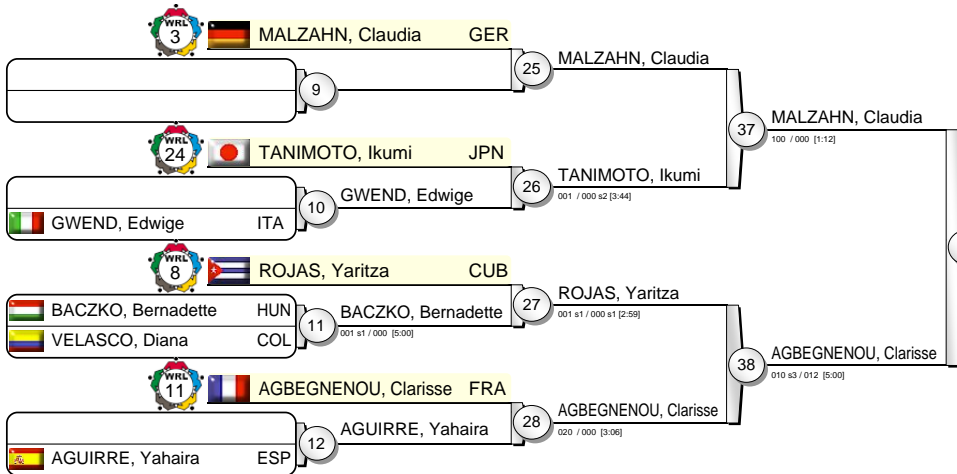

# IJF Grand Slam Paris 2011

(FRA Paris, 5-6 February 2011)

# -63 kg

33 Judoka

Pool A

Pool B

Pool C

Pool D

EMANE, Gevrise 47  
010 / 000 s1 [5:00]

## Results

- EMANE, Gevrise FRA
- XU, Lili CHN
- ZOLNIR, Urska SLO
- AGBEGNEOU, Clarisse FRA
- TANAKA, Miki JPN
- VAN EMDEN, Anicka NED
- MALZAHN, Claudia GER
- WILLEBOORDSE, Elisabeth NED